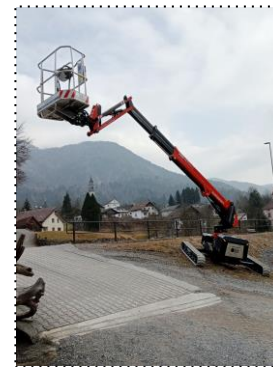

**Ditta VERARDO NICOLA**  
**Costruzioni edili, movimento terra e noleggio attrezzatura**  
 Via Carnia Libera - 33025 Ovaro (UD)  
 P.Iva 01936610300 C.F.: VRR NCL 76E20 L483E  
**CELL. 3398413730**

**ANNIVERSARIO**  
 1996-2026

Data: 01-01-2026

**LISTINO NOLEGGIO PIATTAFORME AEREE CINGOLATE**

Altezza di lavoro	Sbraccio	Al giorno da 1-4 giorni	Al giorno da 5 gg. in su
31 metri	17.3 metri	380.00 Euro	330.00 Euro
26 metri	14.5 metri	320.00 Euro	280.00 Euro
22 metri	12 metri	270.00 Euro	240.00 Euro
18 metri	9.5 metri	220.00 Euro	180.00 Euro
JIBBI 16 mt.	-	270.00 Euro	240.00 Euro
BIBI 10 mt.	-	220.00 Euro	180.00 Euro

BIBI 10 mt.

JIBBI 16 mt.

Per il trasporto delle piattaforme cingolate possiamo offrire un servizio al costo di Euro 85.00 + IVA orari.

**TRATTORINO OREC**  
**RASAERBA 4x4**

Noleggio giornaliero  
 Euro 110,00 + IVA